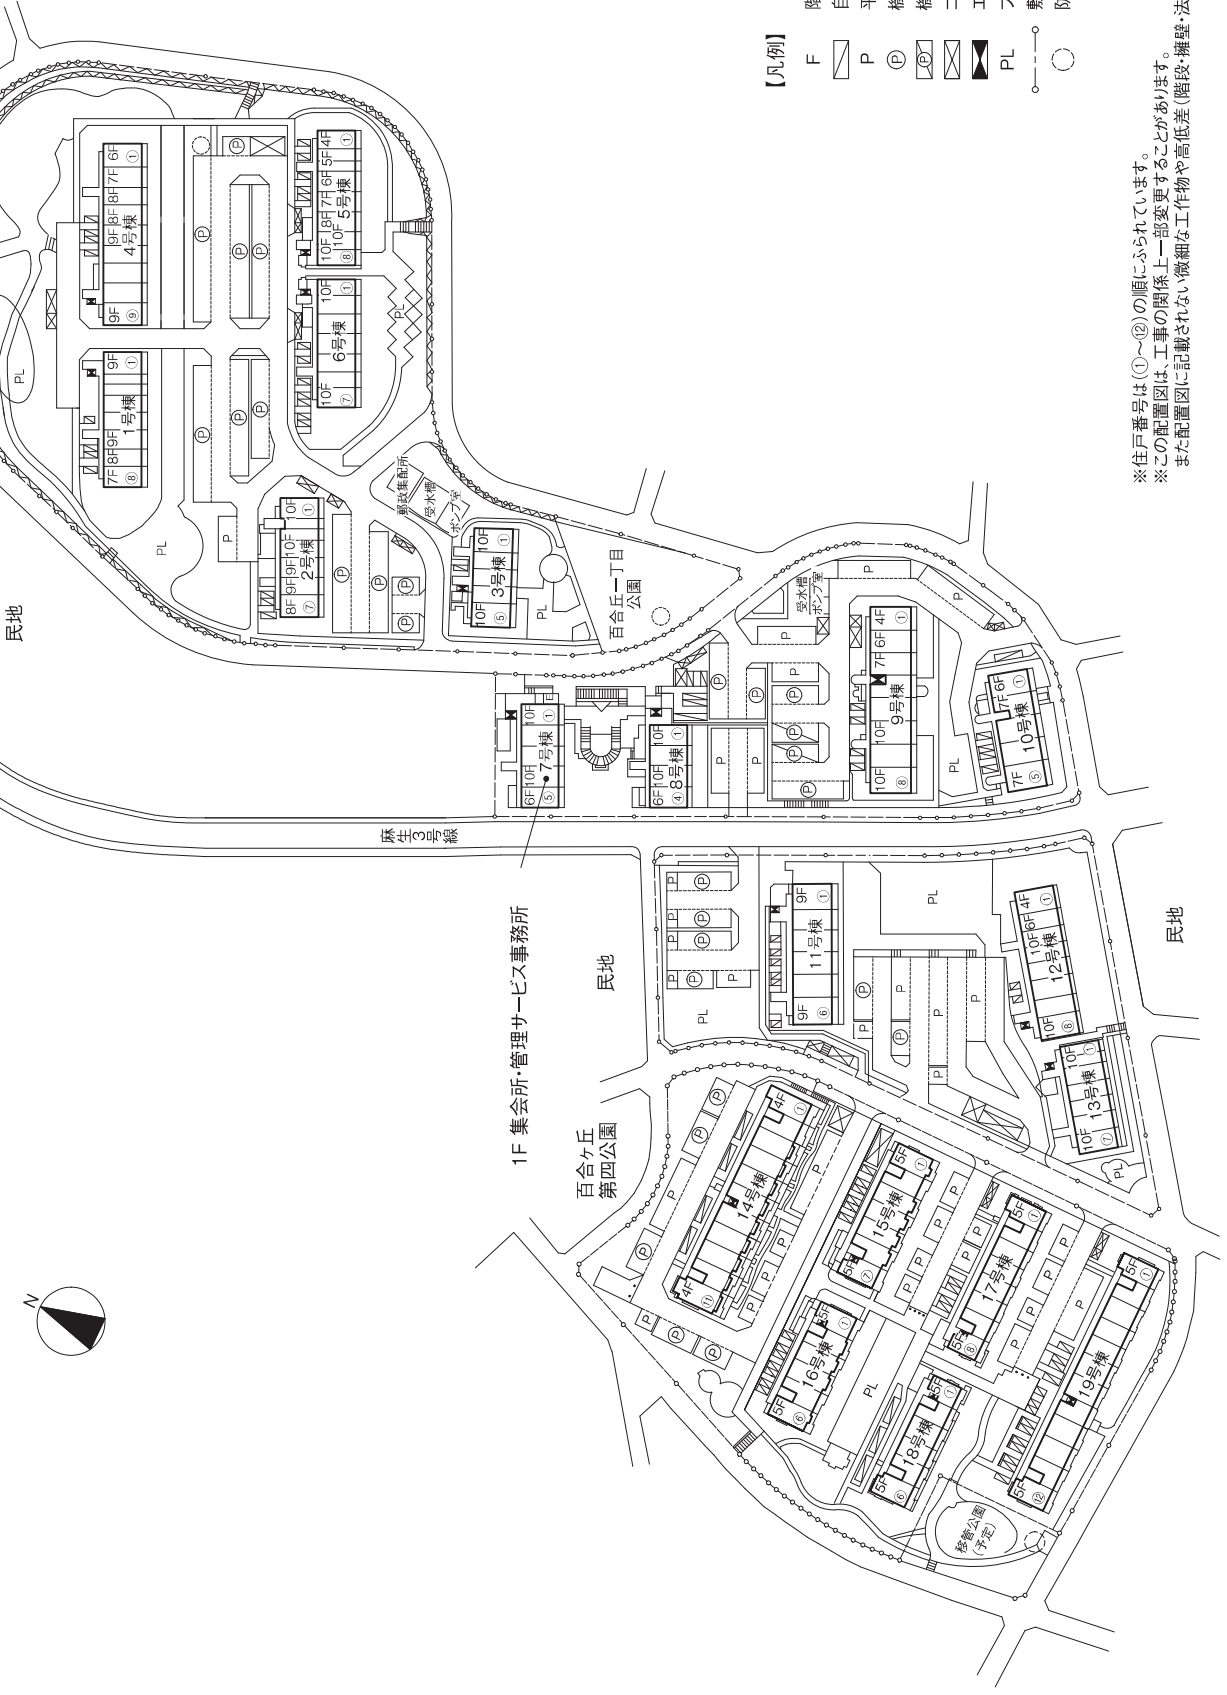

至「百合ヶ丘」駅

【凡例】

- F 階数
- 自転車置場
- 平面式駐車場
- 機械式駐車場(2段)
- 機械式駐車場(3段)
- ゴミ置場
- エレベーター
- フレイロフト
- 敷地境界線
- 防火水槽

※住戸番号は①～⑫の順にふられています。
 ※この配置図は、工事の関係上一部変更することがあります。
 また配置図に記載されない細かい工物や高低差(階段・擁壁・法面)等もごさいます。